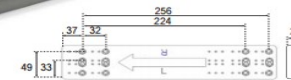

KIT CAJON MODULBOX CON FRENO

Fondo	Precio
27	15.90
35	15.90
40	16.90
45	16.90
50	16.90

J.VARILLA CACEROLERO

Nº Piezas	Altura	Precio
2	184	6.23
2	152	4.96
4	184	9.10
Barra Estabilizadora		4.96

FRONTAL METALICO CON TIRADOR

Modelo	Precio
60	12.60
70	13.53
80	14.10
90	16.13

FRONTAL METALICO SIN TIRADOR

Modelo	Precio
60	8.10
70	9.35
80	10.60
90	11.40

SEPARADOR BISAGRA - 2.10

CUBERTEROS

Medida	Precio
30	3.90
35	4.25
40	4.90
45	5.50
50	6.10
60	6.95
70	11.20
80	11.90
90	12.80
100	13.54
120	16.20