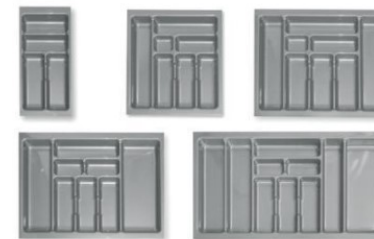

KIT CAJON MODULBOX CON FRENO

Fondo	Precio
27	15.90
35	15.90
40	16.90
45	16.90
50	16.90

J.VARILLA CACEROLERO

Nº Piezas	Altura	Precio
2	184	6.23
2	152	4.96
4	184	9.10
Barra Estabilizadora		4.96

FRONTAL METALICO CON TIRADOR

Modelo	Precio
60	12.60
70	13.53
80	14.10
90	16.13

FRONTAL METALICO SIN TIRADOR

Modelo	Precio
60	8.10
70	9.35
80	10.60
90	11.40

SEPARADOR BISAGRA - 2.10

CUBERTEROS

Medida	Precio
30	3.90
35	4.25
40	4.90
45	5.50
50	6.10
60	6.95
70	11.20
80	11.90
90	12.80
100	13.54
120	16.20