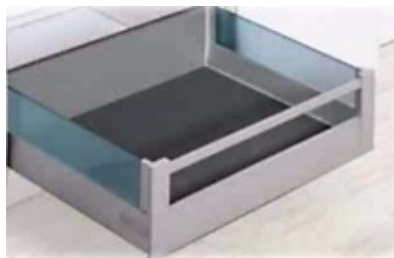

KIT CAJON MODULBOX CON FRENO

Fondo	Precio
27	15.90
35	15.90
40	16.90
45	16.90
50	16.90

J.VARILLA CACEROLERO

Nº Piezas	Altura	Precio
2	184	6.23
2	152	4.96
4	184	9.10
Barra Estabilizadora		4.96

FRONTAL METALICO CON TIRADOR

Modelo	Precio
60	12.60
70	13.53
80	14.10
90	16.13

FRONTAL METALICO SIN TIRADOR

Modelo	Precio
60	8.10
70	9.35
80	10.60
90	11.40

SEPARADOR BISAGRA - 2.10

CUBERTEROS

Medida	Precio
30	3.90
35	4.25
40	4.90
45	5.50
50	6.10
60	6.95
70	11.20
80	11.90
90	12.80
100	13.54
120	16.20